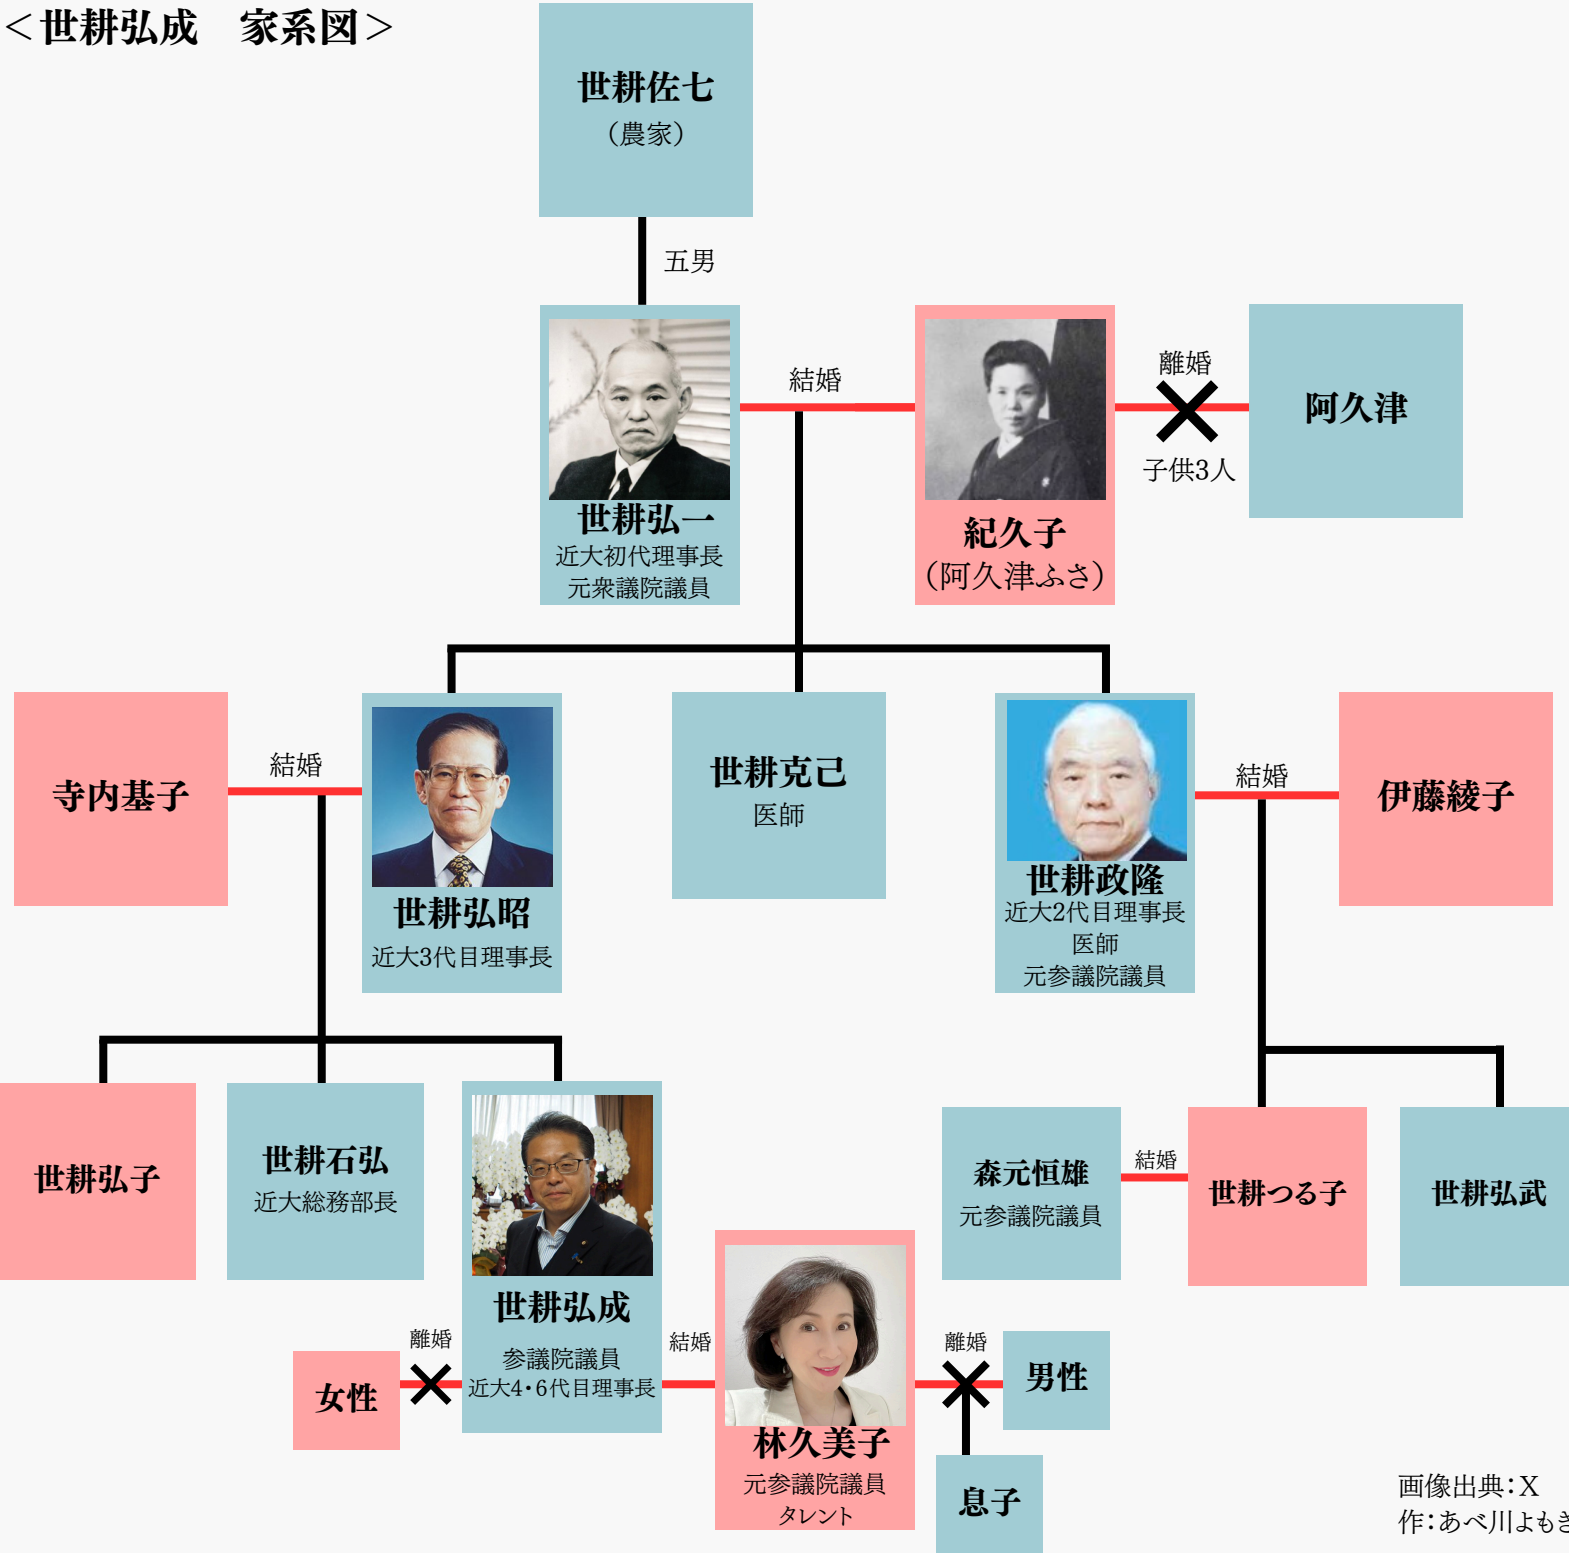

< 世耕弘成 家系図 >

世耕佐七
(農家)

五男

世耕弘一
近大初代理事長
元衆議院議員

結婚

紀久子
(阿久津ふさ)

離婚

子供3人

阿久津

寺内基子

結婚

世耕弘昭
近大3代目理事長

世耕克己
医師

世耕政隆
近大2代目理事長
医師
元参議院議員

結婚

伊藤綾子

世耕弘子

世耕石弘
近大総務部長

世耕弘成
参議院議員
近大4・6代目理事長

結婚

林久美子
元参議院議員
タレント

離婚

女性

離婚

男性

息子

森元恒雄
元参議院議員

結婚

世耕つる子

世耕弘武

画像出典: X
作: あべ川よもぎ